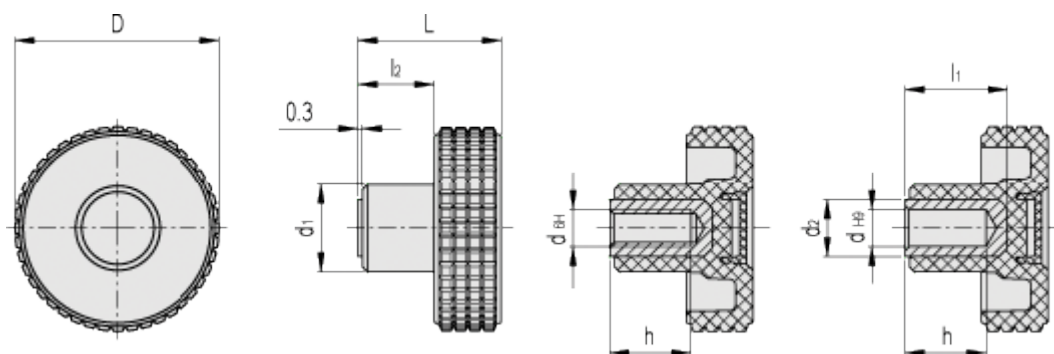

Varenummer: 23020345065

Beskrivelse: E+G Fingregreb MBT.60-B-10-C5, blå dækkappe

Mål

D	= 61	l2 = 18.5
d1	= 23	
d2	= 16	
dH6	= -	
dH9	= 10	
h	= 25	
L	= 39	
l1	= 30	